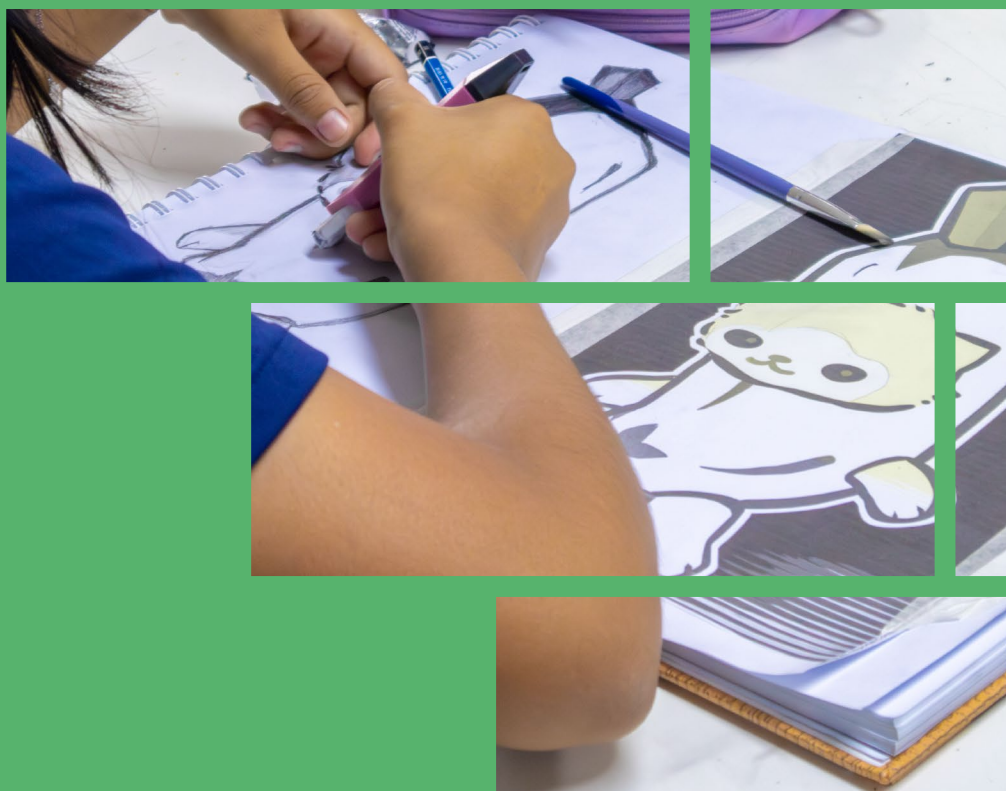

**Artes
escénicas**

CLOWN Y TEATRO

De 5 a 8 años

• Sab de 9 a.m. a 11 a.m.

**Artes
plásticas**

PEQUEÑOS ARTISTAS

De 9 a 12 años

• Sab de 9 a.m. a 11 a.m.